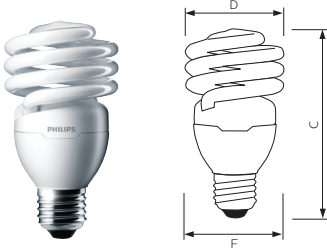

Tornado

An energy saving twist-shape compact fluorescent lamp with optimal light distribution.

Product ID	Overall Length C max.	Diameter D max.	Width F max.
5W	80	47	40.5
8W	87	47	40.5
12W	94	47	40.5
15W	109	58	52.5
20W	114	62	52.4
24W	126	62	52.5

Dimensions in mm

Tornado Warm White 2700K

Shortcode	Wattage (W)	Cap Base	Voltage	Bulb Shape	Luminous Flux Lamp (lm)	Average Lifetime (hrs)	Colour Temp (K)	Unit	Carton Qty
TND5WWWBCSM	5	B22	220-250V	Spiral	300	8000	2700	PCE	6
TND5WWWSESSM	5	E14	220-250V	Spiral	300	8000	2700	PCE	6
TND5WWWESSM	5	E27	220-250V	Spiral	300	8000	2700	PCE	6
TND8WWWBCSM	8	B22	220-250V	Spiral	500	8000	2700	PCE	6
TND8WWWSESSM	8	E14	220-250V	Spiral	500	8000	2700	PCE	6
TND8WWWESSM	8	E27	220-250V	Spiral	500	8000	2700	PCE	6
TND12WWWBCSM	12	B22	220-250V	Spiral	750	8000	2700	PCE	6
TND12WWWESSM	12	E27	220-250V	Spiral	750	8000	2700	PCE	6
TND12WWWSESSM	12	E14	220-250V	Spiral	725	8000	2700	PCE	6
TND15WWWBCT2	15	B22	220-250V	Spiral	950	8000	2700	PCE	6
TND15WWWEST2	15	E27	220-250V	Spiral	950	8000	2700	PCE	6
TND20WWWBCT2	20	B22	220-250V	Spiral	1250	8000	2700	PCE	6
TND20WWWEST2	20	E27	220-250V	Spiral	1250	8000	2700	PCE	6
TND24WWWBCT2	24	B22	220-250V	Spiral	1550	8000	2700	PCE	6
TND24WWWEST2	24	E27	220-250V	Spiral	1550	8000	2700	PCE	6